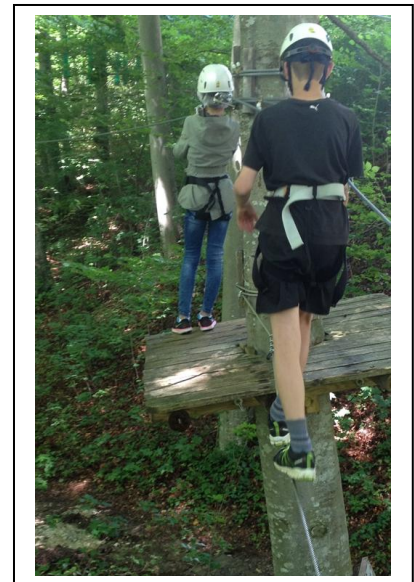

# SMV-Ausflug 2017 der Realschule Schömburg

Vergangenen Mittwoch, den 28. Juni organisierte die SMV einen Ausflug in den Waldseilgarten Lichtenstein. Eingeladen waren alle Mitglieder der SMV, sowie Schüler, welche im laufenden Schuljahr durch ihr außerunterrichtliches Engagement in der Schule positiv auf sich aufmerksam gemacht haben.

Mit insgesamt 20 wagemutigen Schülern begaben sich die Lehrkräfte Elisa Becker und André Angele auf die Reise, um sich der Herausforderung zu stellen und die vielseitigen Kletterparcours zu bewältigen.

Nach einer allgemeinen Einweisung durften die Schüler sich in Kleingruppen frei im Park bewegen und je nach Mut und Können bis zu 7 verschiedene Routen klettern.

Alle Teilnehmer blieben, abgesehen von ein paar Kratzern, unverletzt und genossen den Nachmittag im Freien in vollen Zügen.

Wie immer, wenn etwas so richtig Spaß gemacht hat, verstrich die Zeit natürlich wie im Fluge. Die gesamte Gruppe verhielt sich tadellos und somit ist der Verbindungslehrer bestrebt auch im nächsten Jahr wieder mit dem SMV-Team auf Reisen zu gehen. © André Angele